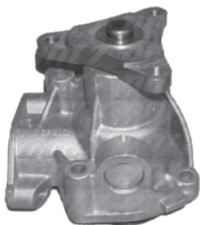

S189

Suzuki Swift 1.3 16V (M13AVVT)
Suzuki Swift 1.5 16V (M15)
Suzuki Swift 1.6 16V (M16A)
Suzuki SX4 1.5 16V (M15A)
Suzuki SX4 1.5 VVT 16V (M15A)
Suzuki SX4 1.6 VVT 16V (M16A)

05/ 1740069G01
05/ 60809209
06/ 60810426
09/ 71737965
09/ 71742124
06/ 7708187
7747382
7747388