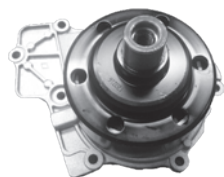

MERCEDES BENZ

M248

MODELO

AÑO

N° ORIGINAL

Mercedes Benz 313 2,2 CDI
Mercedes Benz 415 2,2 CDI
Mercedes Benz 515 2,2 CDI

13/ 6512002301
13/ 6512000201
13/

MOTOR OM 651 LA

MITSUBISHI

A251

MODELO

AÑO

N° ORIGINAL