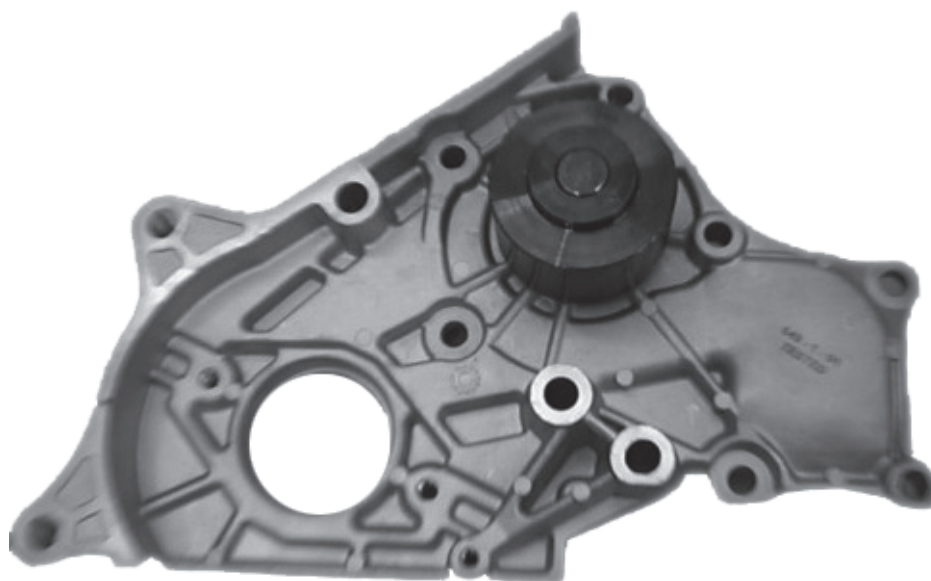

Por cualquier consulta, no dude en comunicarse con el Departamento Comercial.

SUSTITUCIÓN DE CÓDIGOS

T210 será reemplazada por T209

T209

MARCA	MODELO	MOTOR	DESDE	OEM
Toyota	Corolla 1.8 TD Carina 1.8 TD / 2.0 TD Camry 1.8 TD / 2.0 TD	1C-TL	82/	1610064H00 1610064H02 1610069085