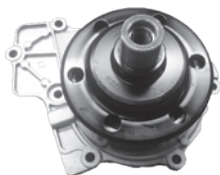

Por cualquier consulta, no dude en comunicarse con el Departamento Comercial. Recuerde que puede escanear el código Qr del producto desde su dispositivo electrónico para más información.

H142

FOTO	MARCA	MODELO	MOTOR	DESDE	OEM
	Honda	Civic 1,6 iVtec	(R16A1/ R16A2)	05/12	19200P14A00
	Honda	Civic 1,8 iVtec)	(R18A1-T18A2)	06/	19200P14A01
	Honda	FR-V 1,8 16v	(R18A1)	07/	

M248

FOTO	MARCA	MODELO	MOTOR	DESDE	OEM
	M. Benz	313 2,2 CDI	OM 651 LA	13/	6512002301
	M. Benz	415 2,2 CDI		13/	6512000201
	M. Benz	515 2,2 CDI		13/	