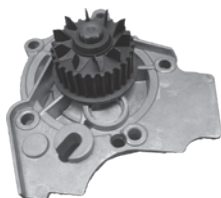

A221

Audi A3 1.8 TFSI	07/	06H121026AG
Audi A3 2.0 TFSI 16V	07/	06H121026B
Audi A3 Cabriolet 1.2 TSI	10/	06H121026N
Audi A3 Cabriolet 1.8 TFSI 16V	09/	06H126026N
Audi A3 Cabriolet 2.0 TFSI 16V	08/09	06J121026F
Audi A4 1.8 TFSI 16V	07/	06J121026G
Audi A4 / A4 Allroad/A5 Cabiolet 2.0 TFSI 16V	08/09	06J121026GX
Audi A5 / A5 Cabriolet 1.8 TFSI 16V	07/	
Audi A5 Coupe 2.0 TFSI 16V	08/	
Audi Q5 2.0 TFSI 16V	08/09	
Audi TT / TTS 1.8 TFSI 16V	08/09	
Audi TT / TTS 2.0 TFSI 16V	08/09	

Polea de 29 dientes