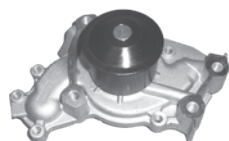

TOYOTA

T215 **MODELO** **AÑO** **N° ORIGINAL**

Toyota Camry 3.0ii 24V (1MZ-FE) 96/01 1610028085
1610029085