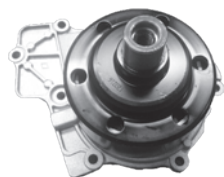

Polea en V de 7 canales

MERCEDES BENZ

M248

MODELO

AÑO

N° ORIGINAL

Mercedes Benz 313 2,2 CDI
Mercedes Benz 415 2,2 CDI
Mercedes Benz 515 2,2 CDI

13/ 6512002301
13/ 6512000201
13/