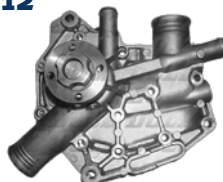

OEM 7702023622

HD 2724/C **VMG** BA049

R-61006

Renault Contracuerpo R-12 / R-18 motor 1.400cc

74

OEM 7200230027

HD 3724 **VMG** No dispone

R-612