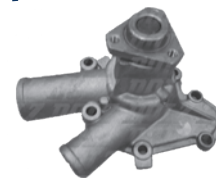

A-140

Alfa Romeo 164-2.0 CC TWIN-SPARK

92/

OEM 195510702401

HD No dispone **VMG** No dispone