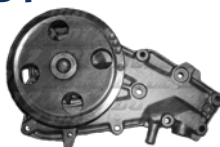

HD 2723 **VMG** BA048

R-63106

Renault Boquilla de Conexión Agua R-21 TXI / 2.2 Iny.

91

OEM 7700730064

HD 4725/1 **VMG** No dispone

R-634

Renault Clio 1.6 Imp-Twingo A/A c/Polea Multi V