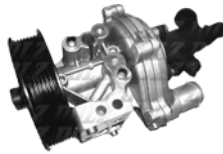

F-147

Ford Fiesta-Ka 1.3cc (Endura) altura maza 76mm motor 1.1 Lts.

91/

OEM EPW60/6683522

HD 2645

VMG BA191

F-148

Ford Transil Motor 2,4 CC Diesel Iny