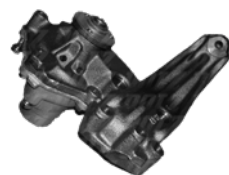

S-172T

Fiat UNO (EUROPEO) Motor 1,7 /1,9 cc Diesel

87/

OEM 46409134

HD No dispone **VMG** No dispone

S-172 ST

Fiat UNO (EUROPEO) Motor 1,7 /1,9 cc Diesel Sin tapa

87/