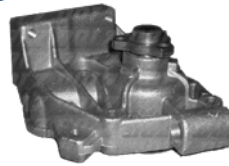

S-157

Fiat Ducatto 2.5 Diesel-N- T diesel (Sofim.)

83/83

OEM 7302443

HD 2658 **VMG** BA157