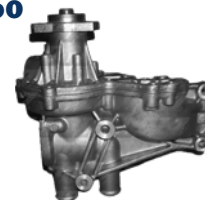

A-160

VW 1.8 Gacel GS/Carat Maza GRANDE - B24 C/ CONTRACUERPO

86/93

OEM 068121005A

HD 2762/CONJ

VMG BA077