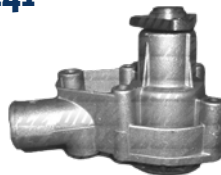

HD 2672 **VMG** BA133

S-139

Fiat IVECO 150-616-625-/N2/N3-645-
650-662-090-10

95/

OEM 806002

HD No dispone **VMG** BA149

S-141

FIAT CROMA / NOVA Motor CHT - 2,0
CC / 2,0 CC Iny 8V