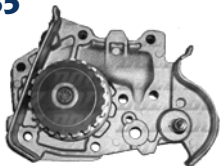

RENAULT

R-135

Renault Megane-Scenic 1.6 -Kangoo-1.6 Motor -K7M 8 V

95/

OEM 7700106101

HD 2733

VMG BA340