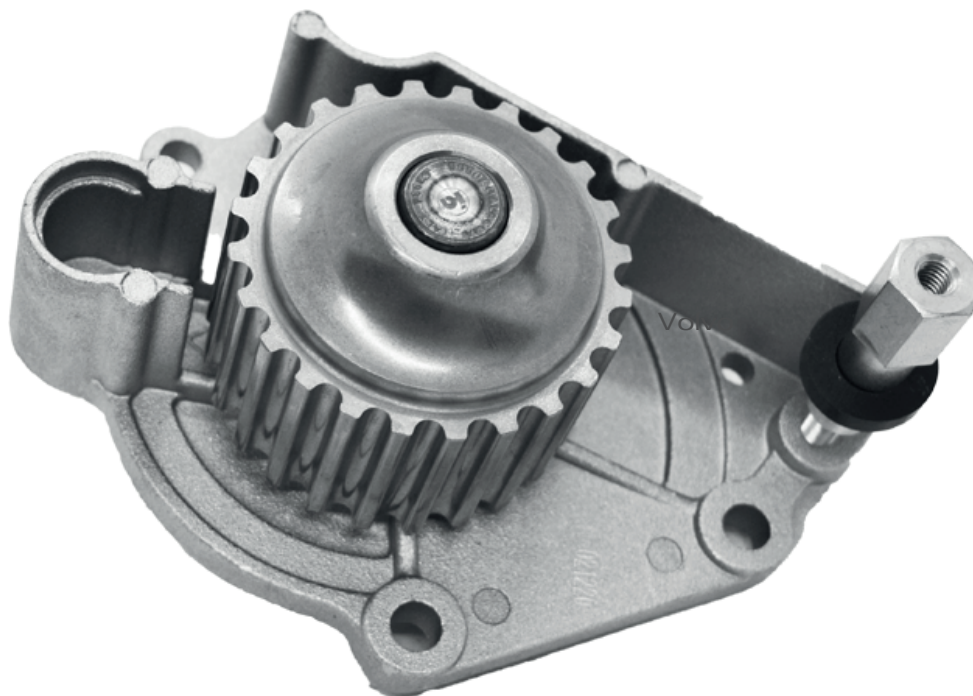

## M143 será reemplazada por M243

## M243

Para más información sobre esta aplicación scanee con su smartphone el código QR

MARCA	MODELO	MOTOR	DESDE	OEM
Land Rover	Freelander	1.8 16V (18K4FK)	97/00	GWP2588
Rover	25	1.1 (14K4F4)	01/05	GWP333
Rover	25	1.4 16V (14K4F4)	01/05	PEB10051
Rover	25/45	1.4 16V (14K4F4)	03/05	PEB102510
Rover	25/45	1.6 16V (16K4F4)	04/05	PEB102510SLP
Rover	25/45/75	1.8 16V (18K4-18K4F)	04/05	
Rover	416	1.6l 16V (D16Y3E)	95/	
Rover	418	1.8 16V (18K4K)	96/97	

**Polea 24 Dientes fondo curvo**